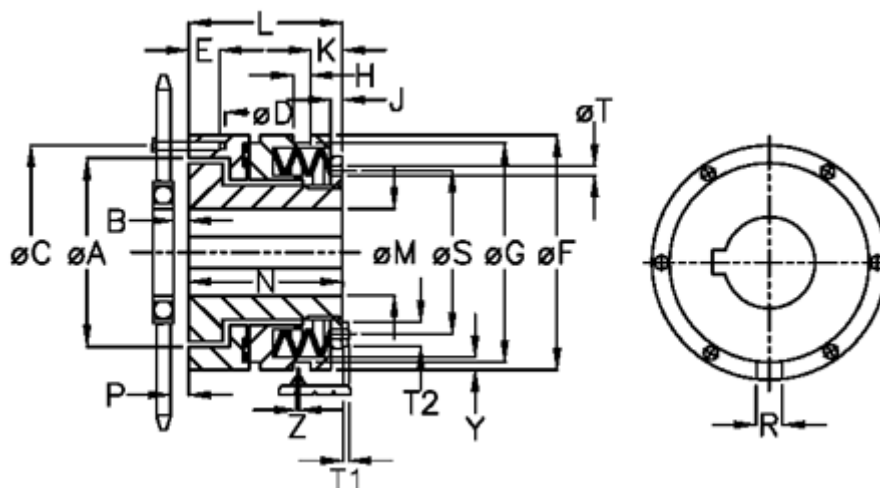

Varenummer: 46912511

Beskrivelse: Sikkerhedskobling Safeguard A 25 S

Mål

A = 60.0	J = 6.0	S = 48
B = 4.0	K = 11.5	T = 5
C = 70	L = 52.0	T1 = 3.5
D = 6xM5	M max = 25	T2 = 8
E = 8.0	M min = 10	Tallerkenfjeder montering = 6x1S
F = 82	N = 48.0	Tallerkenfjeder udførelse = S - let
G = 72.5	P = 3.1	Y = 2
H = 9	R = 6	Z = 0.1